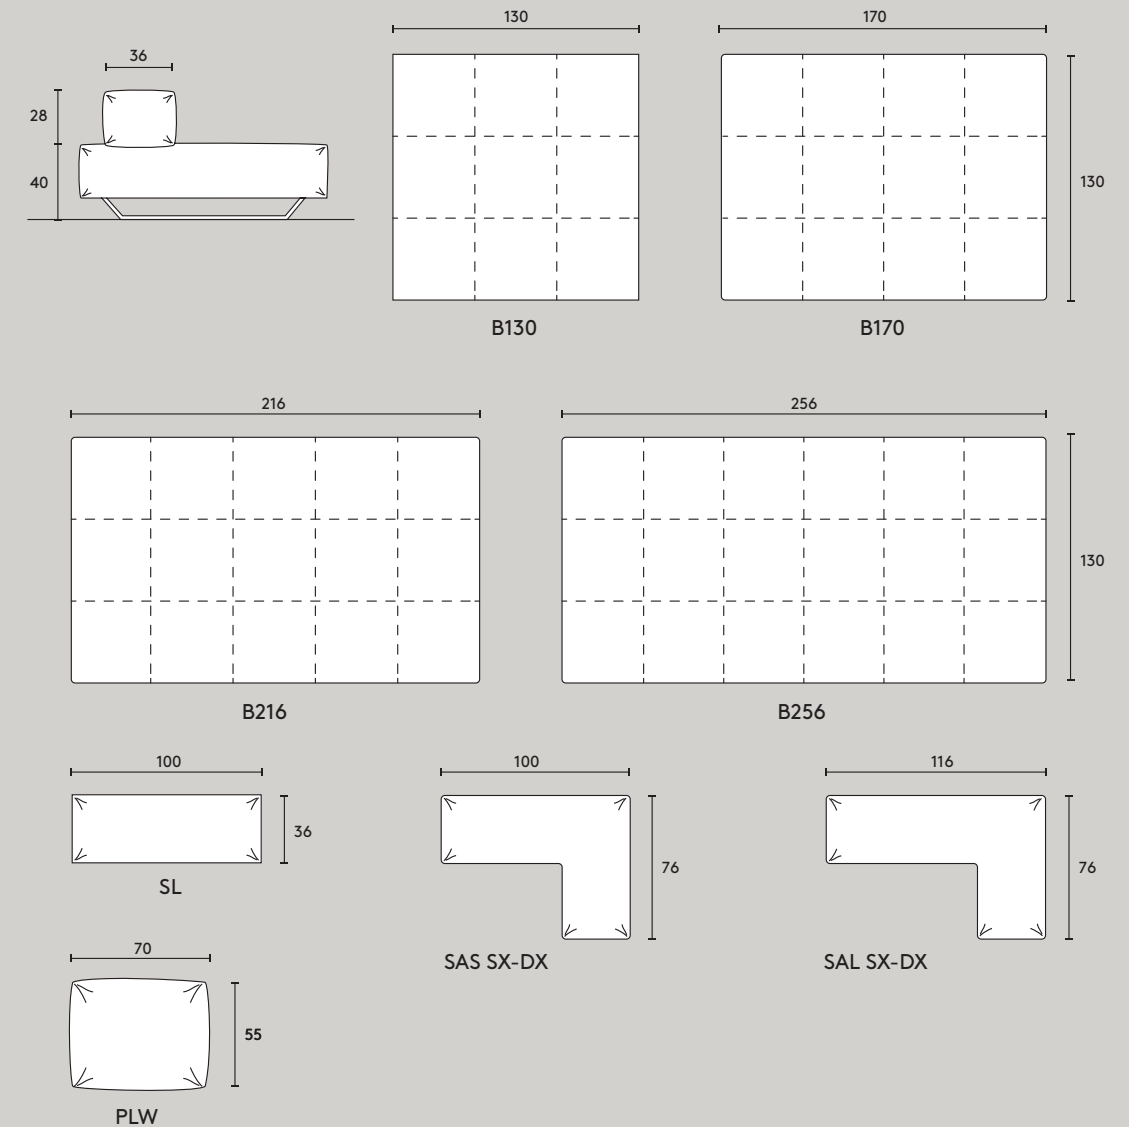

Technical Details

M1

Caratteristiche / Details

Cuscini in piuma e memory foam, telaio con profilo in alluminio e cinghie/
Pillows in plume and memory foam, frame with aluminum profile and straps

Elementi / Elements

B130 / B170 / B216 / B256: Elemento base / Basement
SL: Schienale lineare / Linear backrest
SAS SX-DX: Schienale Small angolare SX-DX / Small angular backrest SX-DX
SAL SX-DX: Schienale Large angolare SX-DX / Large angular backrest SX-DX
PLW: Cuscino / Pillow

Varianti finiture / Finishes options

F1_ Pelle Rustico Nabuk / Leather "Rustico Nabuk": Creta, Seppia, Black, Grigio, Camel, Marrone, Nut, Testa Di Moro

F2_Tessuto Kvadrat / Kvadrat fabric: Divina, Hero, Tonus, Steelcut, Hallingdal