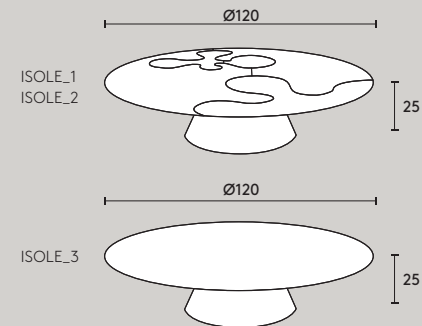

Technical Details

TALE

Caratteristiche / Details

Dim: Ø140 x H72 cm

Base in multistrato di betulla sagomato /

Shaped plywood birch basement

Piano in cristallo extrachiaro temperato /

Extra-bright tempered glass top

ISOLE

Caratteristiche / Details

Dim: Ø120 x H25 cm

Base conica / Conical basement

ISOLE_1 top in legno con decoro in acciaio inox /

Wood top with inox steel decor

ISOLE_2 top in legno con bassorilievo in legno /

Wood top with wood bas-relief

ISOLE_3 top in legno senza decoro /

Wood top without decor

N.Y.

Caratteristiche / Details

Dim: L90/120 x P90 x H25 cm

Top con sede per 2 vassoi 30x30 cm e 30x60 cm /

Top with seat for 2 trays 30x30 cm and 30x60 cm