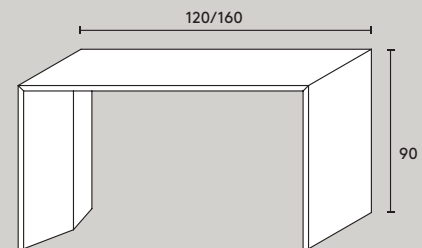

Technical Details

TALE

Caratteristiche / Details

Dim: Ø140 x H72 cm

Base in multistrato di betulla sagomato /

Shaped plywood birch basement

Piano in cristallo extrachiaro temperato /

Extra-bright tempered glass top

ISOLE

Caratteristiche / Details

Dim: Ø120 x H25 cm

Base conica / Conical basement

ISOLE_1 top in legno con decoro in acciaio inox /

Wood top with inox steel decor

ISOLE_2 top in legno con bassorilievo in legno /

Wood top with wood bas-relief

ISOLE_3 top in legno senza decoro /

Wood top without decor

N.Y.

Caratteristiche / Details

Dim: L90/120 x P90 x H25 cm

Top con sede per 2 vassoi 30x30 cm e 30x60 cm /

Top with seat for 2 trays 30x30 cm and 30x60 cm

PRAIA

Caratteristiche / Details

Dim: L120/160 x P50 x H90 cm

Cassetto porta oggetti a scomparsa /

Retractable storage drawer

Technical Details

GONG

Caratteristiche / Details