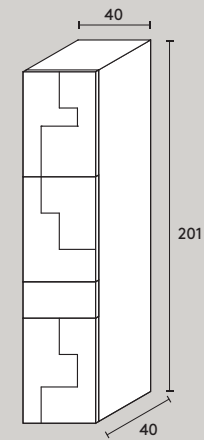

Optional / Optional

Set 3 cassetti interni superiori / Set 3 upper internal drawers

Set 2 cassetti interni su vano centrale / Set 2 central internal drawers

GONG_1

Caratteristiche / Details

Dim: L160 x P50 x H163 cm

n° 16 ante decorate / n° 16 decorated doors

Ripiani interni in MDF laccato / Laquered interior MDF shelves

GONG_2

Caratteristiche / Details

Dim: L200 x P50 x H83 cm

n° 10 ante decorate / n° 10 decorated doors

Ripiani interni in MDF laccato / Laquered interior MDF shelves

Technical Details

CUZCO_1

Caratteristiche / Details

Dim: L40 x P40 x H201 cm

n°6 ante sagomate / n°6 shaped door
n°1 cassetto interno larice tinto termotrattato e spazzolato /
n°1 interior shelf heat-treated brushed larch

CUZCO_2

Caratteristiche / Details

Dim: L200 x P50 x H83 cm

n°2 ante sagomate laterali / n°2 shaped lateral doors
n°2 cassettoni centrali da 120 cm / n°2 central drawers 120 cm width
Ripiani interni in MDF laccato / Laquered interior MDF shelves