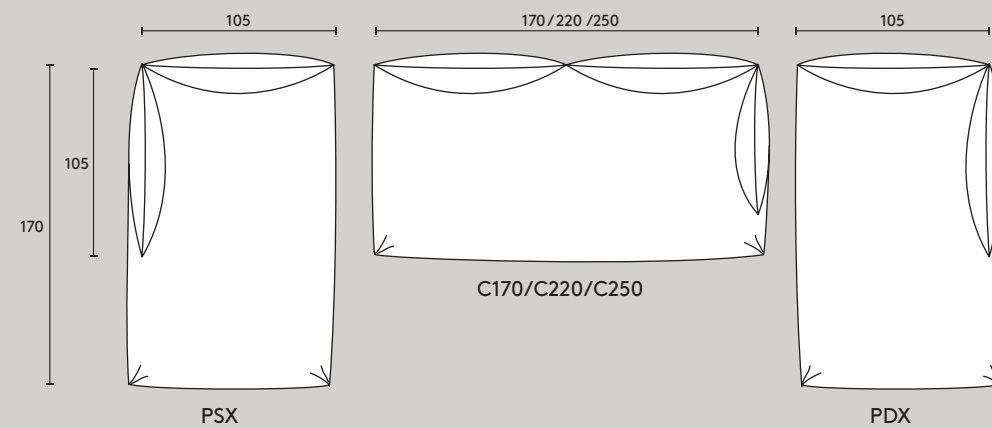

Technical Details

MODEL

Caratteristiche / Details

Cuscini in piuma e memory foam, telaio con profilo in alluminio e cinghie/
Pillows in plume and memory foam, frame with aluminum profile and straps

Elementi / Elements

D170 / D220 / D250: Divano lineare / Linear sofa
PSX: Penisola SX / Peninsula SX
PDX: Penisola DX / Peninsula DX
C170 / C220 / C250: Elemento centrale / Linear sofa

Varianti finiture / Finishes options

F1_ Pelle Rustico Nabuk / Leather "Rustico Nabuk": Creta, Seppia, Black, Grigio, Camel, Marrone, Nut, Testa Di Moro

F2_Tessuto Kvadrat / Kvadrat fabric: Divina, Hero, Tonus, Steelcut, Hallingdal