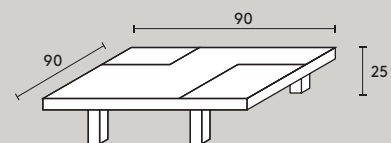

Technical Details

TALE

Caratteristiche / Details

Dim: Ø140 x H72 cm

Base in multistrato di betulla sagomato /

Shaped plywood birch basement

Piano in cristallo extrachiaro temperato /

Extra-bright tempered glass top

ISOLE

Caratteristiche / Details

Dim: Ø120 x H25 cm

Base conica / Conical basement

ISOLE_1 top in legno con decoro in acciaio inox /

Wood top with inox steel decor

ISOLE_2 top in legno con bassorilievo in legno /

Wood top with wood bas-relief

ISOLE_3 top in legno senza decoro /

Wood top without decor

N.Y.

Caratteristiche / Details

Dim: L90/120 x P90 x H25 cm

Top con sede per 2 vassoi 30x30 cm e 30x60 cm /

Top with seat for 2 trays 30x30 cm and 30x60 cm