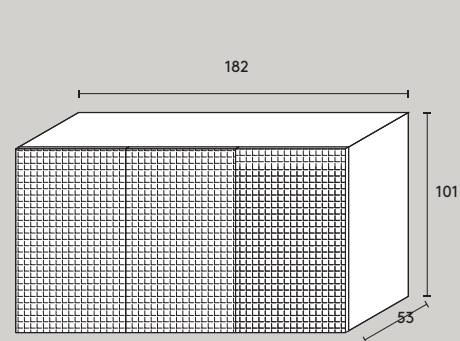

Technical Details

Technical Details

ALFAMA_1

Caratteristiche / Details

Dim: L130 x P53 x H132 cm

Top in cristallo retroverniciato / Back-painted cristal top
n°1 ripiano centrale in cristallo / n°1 central cristal shelf

Optional / Optional

Set 2 cassetti / 2 Drawers Set

Schienale superiore a specchio / Mirror upper back
Interno laccato oro / Gold laquered interiors

ALFAMA_2

Caratteristiche / Details

Dim: L182 x P53 x H101 cm

Optional / Optional

Set 3 cassetti interni superiori / Set 3 upper internal drawers

Set 2 cassetti interni su vano centrale / Set 2 central internal drawers

GONG_1

Caratteristiche / Details

Dim: L160 x P50 x H163 cm

ISOLE

Caratteristiche / Details

Dim: Ø120 x H25 cm

Base conica / Conical basement

ISOLE_1 top in legno con decoro in acciaio inox /

Wood top with inox steel decor

ISOLE_2 top in legno con bassorilievo in legno /