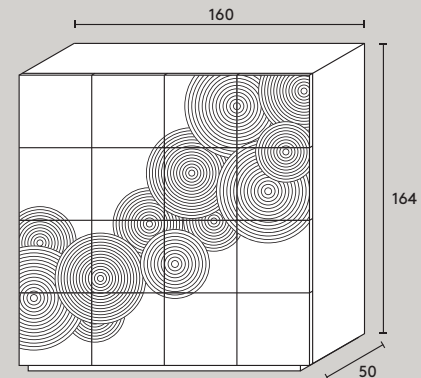

Caratteristiche / Details

Dim: L160 x P50 x H163 cm

n° 16 ante decorate / n° 16 decorated doors

Ripiani interni in MDF laccato / Laquered interior MDF shelves