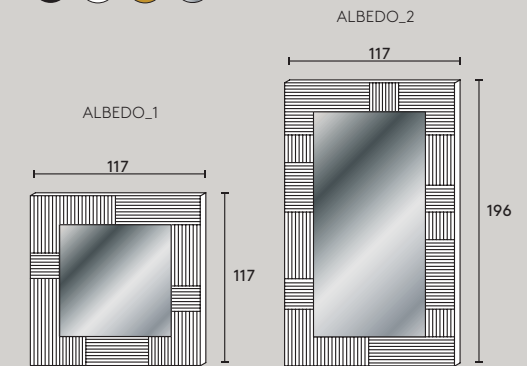

ISOLE

Caratteristiche / Details

Dim: Ø120 x H25 cm

Base conica / Conical basement

ISOLE_1 top in legno con decoro in acciaio inox /

Wood top with inox steel decor

ISOLE_2 top in legno con bassorilievo in legno /

PRAIA

Caratteristiche / Details

Dim: L120/160 x P50 x H90 cm

Cassetto porta oggetti a scomparsa /

Retractable storage drawer

Technical Details

GONG

Caratteristiche / Details

Dim: Ø120 x 4,4 cm

GONG_A: Specchio centrale e decoro esterno /

Central mirror and external decor

GONG_B: Specchio esterno e decoro interno /

External mirror and central decor

ALBEDO

Caratteristiche / Details

Dim: L117 x P5 x H117 / 196 cm

Specchio con cornice decorata / Mirror with decorated frame

FINISHES

Nero laccato satinato
Black satin laquered

Bianco laccato satinato
White satin laquered

Oro laccato
Gold laquered