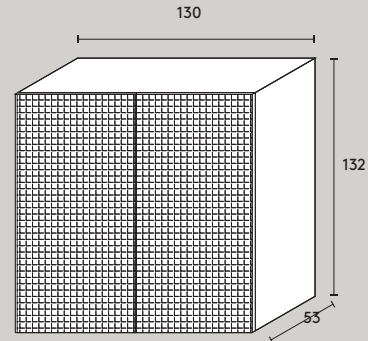

Technical Details

Technical Details

ALFAMA_1

Caratteristiche / Details

Dim: L130 x P53 x H132 cm

Top in cristallo retroverniciato / Back-painted cristal top
n°1 ripiano centrale in cristallo / n°1 central cristal shelf

Optional / Optional

Set 2 cassetti / 2 Drawers Set

Schienale superiore a specchio / Mirror upper back
Interno laccato oro / Gold laquered interiors

ALFAMA_2

Caratteristiche / Details

Dim: L182 x P53 x H101 cm

Optional / Optional

Set 3 cassetti interni superiori / Set 3 upper internal drawers

Set 2 cassetti interni su vano centrale / Set 2 central internal drawers

GONG_1

Caratteristiche / Details

Dim: L160 x P50 x H163 cm

ISOLE

Caratteristiche / Details

Dim: Ø120 x H25 cm

Base conica / Conical basement

ISOLE_1 top in legno con decoro in acciaio inox /

Wood top with inox steel decor

ISOLE_2 top in legno con bassorilievo in legno /