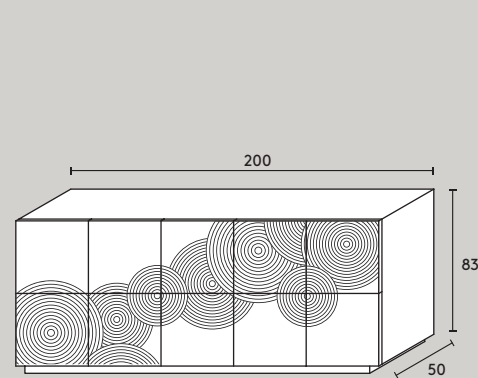

Caratteristiche / Details

Dim: L200 x P50 x H83 cm

n° 10 ante decorate / n° 10 decorated doors

Ripiani interni in MDF laccato / Laquered interior MDF shelves