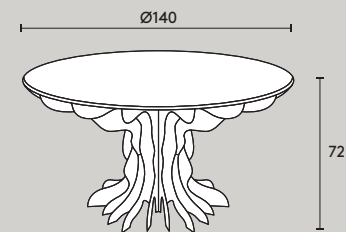

W_2

Caratteristiche / Details

Dim: Ø180 x H72 cm

Basamento in frassino verniciato nero opaco /

Base in matt black lacquered ash

Piano in cristallo extrachiaro temperato /
Extra-bright tempered cristal top

Technical Details

B130 / B170 / B216 / B256: Elemento base / Basement
SL: Schienale lineare / Linear backrest
SAS SX-DX: Schienale Small angolare SX-DX / Small angular backrest SX-DX
SAL SX-DX: Schienale Large angolare SX-DX / Large angular backrest SX-DX
PLW: Cuscino / Pillow

Technical Details

TALE

Caratteristiche / Details

Dim: Ø140 x H72 cm

Base in multistrato di betulla sagomato /

Shaped plywood birch basement

Piano in cristallo extrachiaro temperato /

Extra-bright tempered glass top

ISOLE

Caratteristiche / Details

Dim: Ø120 x H25 cm

Base conica / Conical basement

ISOLE_1 top in legno con decoro in acciaio inox /

Wood top with inox steel decor

ISOLE_2 top in legno con bassorilievo in legno /