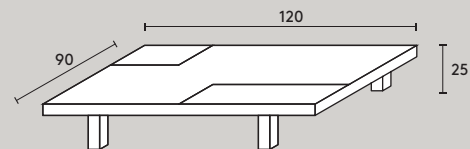

Technical Details

TALE

Caratteristiche / Details

Dim: Ø140 x H72 cm

Base in multistrato di betulla sagomato /

Shaped plywood birch basement

Piano in cristallo extrachiaro temperato /

Extra-bright tempered glass top

ISOLE

Caratteristiche / Details

Dim: Ø120 x H25 cm

Base conica / Conical basement

ISOLE_1 top in legno con decoro in acciaio inox /

Wood top with inox steel decor

ISOLE_2 top in legno con bassorilievo in legno /

Wood top with wood bas-relief

ISOLE_3 top in legno senza decoro /

Wood top without decor

N.Y.

Caratteristiche / Details

Dim: L90/120 x P90 x H25 cm

Top con sede per 2 vassoi 30x30 cm e 30x60 cm /

Top with seat for 2 trays 30x30 cm and 30x60 cm